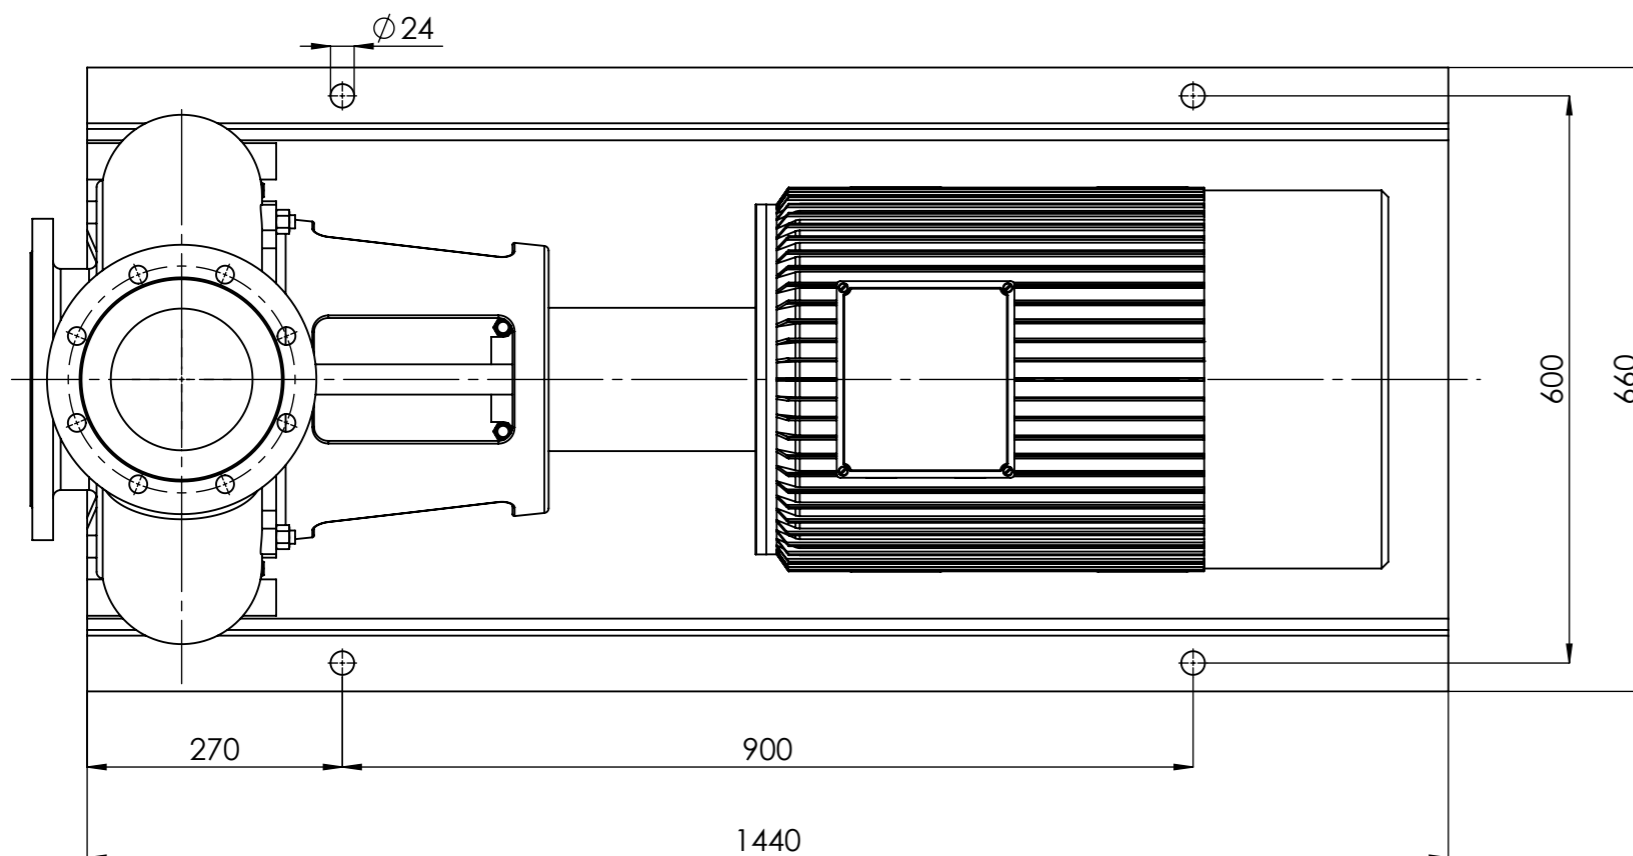

NHVe.150-250 [30,0 kW] n= 1450 obr/min

NHVe.150-250	30,0kW/1450 rpm	 Grudziądz Ul. Droga Jeziorna 8
	200-4	