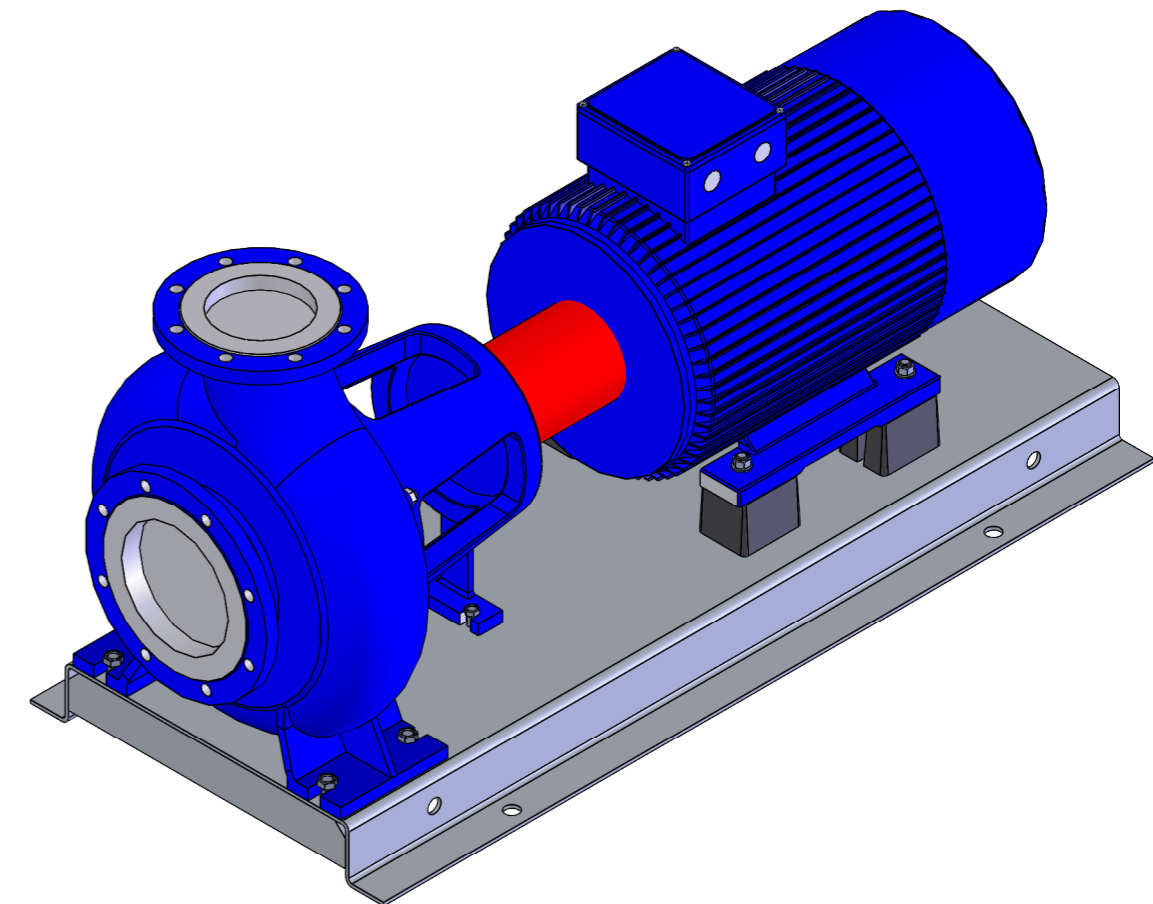

NHVe.150-250 [30,0 kW] n= 1450 obr/min

NHVe.150-250	30,0kW/1450 rpm	 Grudziądz Ul. Droga Jeziorna 8
	200-4	