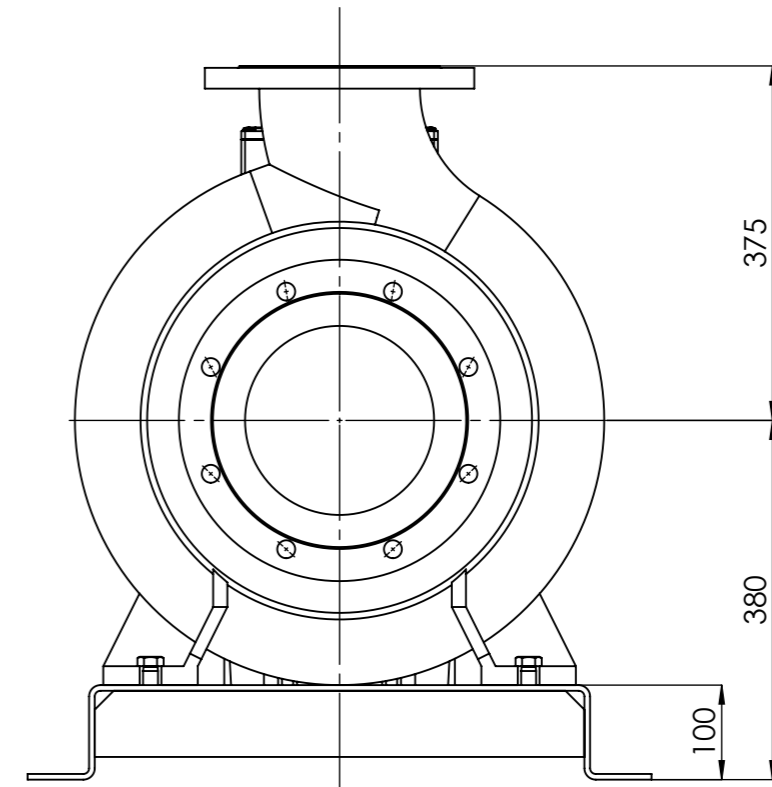

NHVe.150-250 [30,0 kW] n= 1450 obr/min

NHVe.150-250	30,0kW/1450 rpm	 Grudziądz Ul. Droga Jeziorna 8
	200-4	