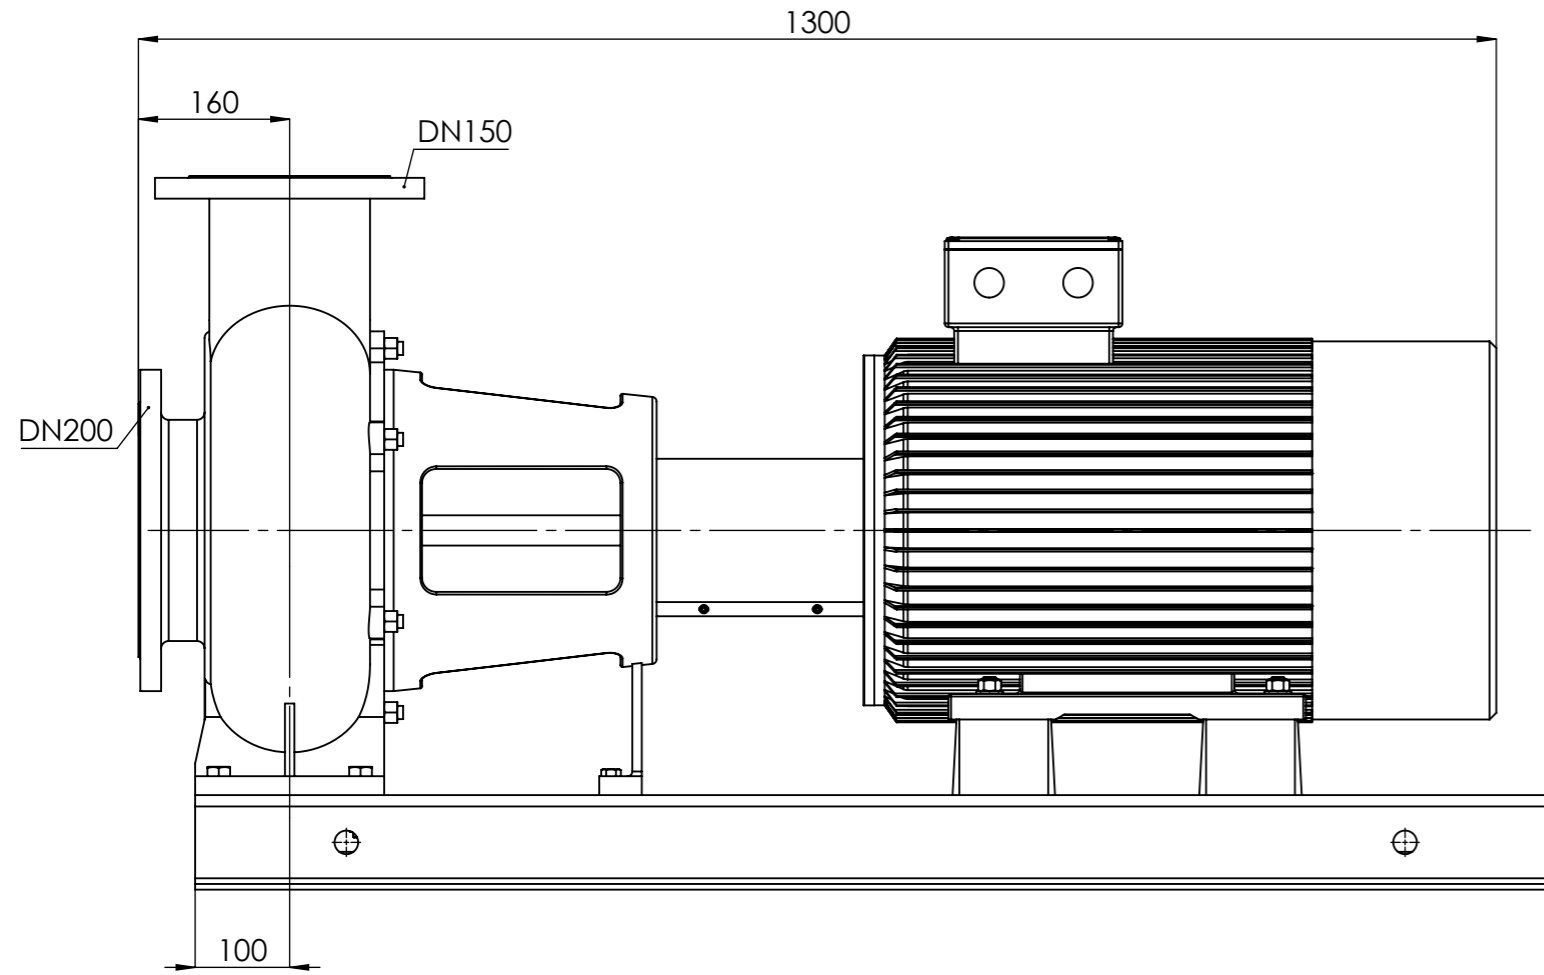

NHVe.150-250 [30,0 kW] n= 1450 obr/min

NHVe.150-250	30,0kW/1450 rpm	 Grudziądz Ul. Droga Jeziorna 8
	200-4	